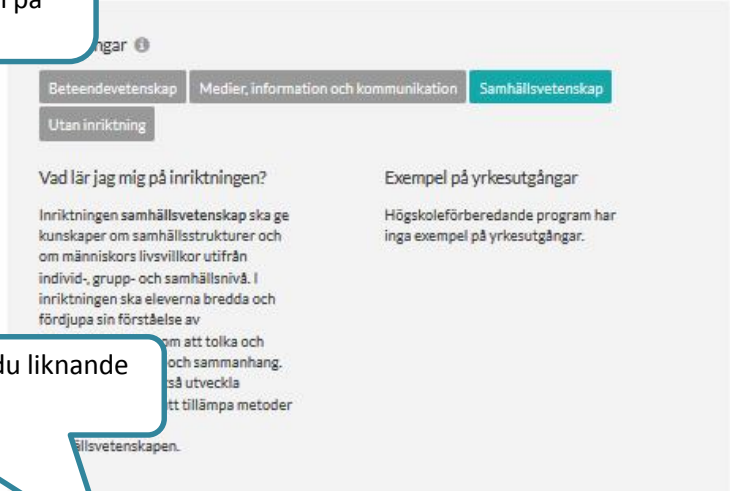

Utbildningsvyn beskriver programmet. Här finns också möjlighet att läsa informationen på andra språk.

Längst ner i utbildningsvyn ser du liknande utbildningar på andra skolor.

Här hittar du information om skolans *Öppet hus* då du kan besöka skolan.